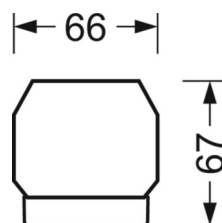

прибородержатель переменный - Central.Line.Optic - прямой узконаправленный свет - без видимых стыков

Ламподержатель из оцинкованного стального профиля, поверхность покрыта лаком на полиэфирной смоле. Крепление без инструментов с нажимными затворами, встроенными в конструкцию, обеспечивают защиту от кражи и взлома. В несущей трековой шине позиционируется по-разному. Цвет корпуса белый стандартный для электротехники RAL 9016; Прямой узконаправленный свет, распространяющийся через линзу «Central.Line.Optic HP» из пластика ПММА. Линзовая оптика делает сборку и установку предельно удобными, плоскость легко чистится. Линзы плотно расположены в один ряд: световые точки сливаются в одну линию, создавая целостный вид. Подключение к электросети через присоединительный провод длиной 1 м для свободного позиционирования ламподержателя в световой полосе и 5-полюсную втычную деталь для быстрой сборки со свободным выбором фаз. Сменные блоки, позволяющие легко модернизировать освещение, существенно продлевают срок службы всей осветительной установки.

параметры

номер заказа	19525006020
код EAN	4020863430826
номер таможенного тарифа	94051190
Знак прохождения контроля	IP 20, класс защиты I, ENEC10 VDE, F, HACCP DIN10500/Food/IFS-пригодность для применения/BRC, Indoor, CE
Степень ударопрочности IK	IK03 (-20°C bis 35°C)
Температура окружения	ta -20°C в 35°C
Особые свойства	Готовность к IoT «Ready for IoT»
Гарантийный срок	5 лет
Государственные программы поддержки	BEG - государственные субсидии для энергосберегающих зданий (действительна только для Германии)

электротехника