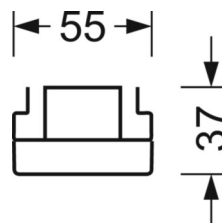

прибородержатель переменный - Central.Line.Optic - прямой узконаправленный свет - без видимых стыков

Ламподержатель из оцинкованного стального профиля, поверхность покрыта лаком на полиэфирной смоле. Крепление без инструментов с нажимными затворами, встроенными в конструкцию, обеспечивают защиту от кражи и взлома. В несущей трековой шине позиционируется по-разному. Цвет корпуса белый стандартный для электротехники RAL 9016; Прямой узконаправленный свет, распространяющийся через линзу «Central.Line.Optic HP» из пластика ПММА. Линзовая оптика делает сборку и установку предельно удобными, плоскость легко чистится. Линзы плотно расположены в один ряд: световые точки сливаются в одну линию, создавая целостный вид. Подключение к электросети через присоединительный провод длиной 1 м для свободного позиционирования ламподержателя в световой полосе и 5-полюсную втычную деталь для быстрой сборки со свободным выбором фаз. Сменные блоки, позволяющие легко модернизировать освещение, существенно продлевают срок службы всей осветительной установки.

параметры

номер заказа	19525006020
код EAN	4020863430826
номер таможенного тарифа	94051190
Знак прохождения контроля	IP 20, класс защиты I, ENEC10 VDE, F, HACCP DIN10500/Food/IFS-пригодность для применения/BRC, Indoor, CE
Степень ударопрочности IK	IK03 (-20°C bis 35°C)
Температура окружения	ta -20°C в 35°C
Особые свойства	Готовность к IoT «Ready for IoT»
Гарантийный срок	5 лет
Государственные программы поддержки	BEG - государственные субсидии для энергосберегающих зданий (действительна только для Германии)

электротехника