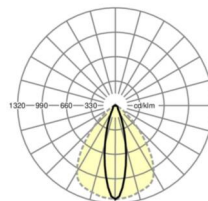

параметры

номер заказа	19525006020
код EAN	4020863430826
номер таможенного тарифа	94051190
Знак прохождения контроля	IP 20, класс защиты I, ENEC10 VDE, F, HACCP DIN10500/Food/IFS-пригодность для применения/BRC, Indoor, CE
Степень ударопрочности IK	IK03 (-20°C bis 35°C)
Температура окружения	ta -20°C в 35°C
Особые свойства	Готовность к IoT «Ready for IoT»
Гарантийный срок	5 лет
Государственные программы поддержки	BEG - государственные субсидии для энергосберегающих зданий (действительна только для Германии)

электротехника

Балласт	Электронный драйвер DALI2 (1 штука)
Мощность системы	34W
сетевое напряжение	230V/50Hz
автоматический предохранитель (пусковой ток)	13 штук/B10, 24 штук/B16, 25 штук/C10, 40 штук/C16
класс энергосбережения/Источник света	B

Оптика

Оснастка	LED, цветопередача/оттенок света CRI ≥ 80 / 4000K
Допуск для координаты цветности (MacAdam)	3SDCM
Номинальный световой поток	6343lm
Срок службы LED	50000h L80/B10 (Tq 35°C), 70000h L80/B50 (Tq 35°C), 100000h L80/B50 (Tq 30°C)
светоотдача светильников	184lm/W
Угол излучения	25° (C0) / 100° (C90)
UGR поп./вдоль	16.8 / 22.1

DEEP-LINK

<https://www.regiolum.de/ru/article/19525006020>

Ссылка	LED 6000lm 840
ηLB	100 %
Φ ↓/↑	98 % / 2 %
UGR поп./вдоль	16.8 / 22.1